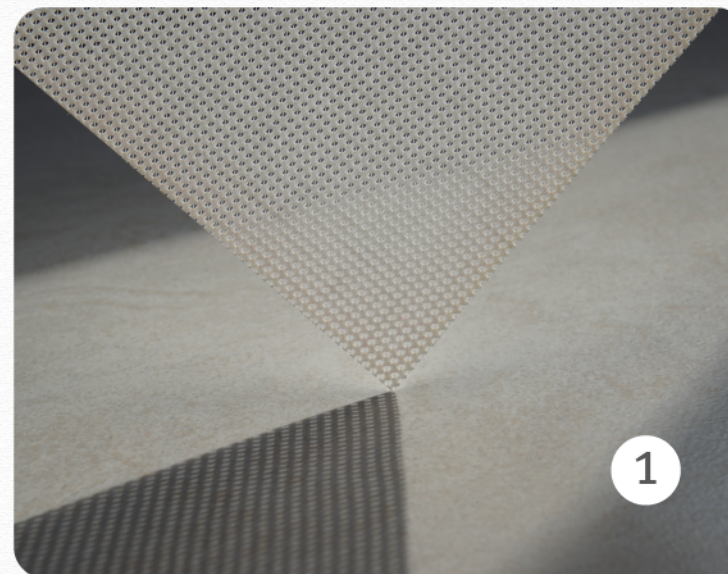

Uso apaisado: SI

BLACK OUT DECÓ

Ancho 2.50mt

Frente tela poliéster

Dorso Black Out al tono

Uso apaisado: NO

Cortinas Roller / Bandas verticales

DEVON TRASLÚCIDA

Ancho 2.50mt
Poliéster 100%
Uso apaisado: NO

SCREEN VINÍLICO
Light 6%
Vinyl 5%

Ancho 2.5mt

Poliéster

Laminado en PVC

Uso apaisado: NO

SUNSCREEN 5%

Ancho 2.5mt

Poliéster 75%

PVC 25%

Uso apaisado: SI

SUNSCREEN

Lino 5%

Ancho 2.5mt

Poliéster 75%

PVC 25%